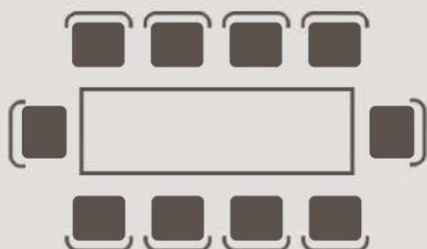

# RAGÖ NÕUPIDAMIS RUUM

ROOSTA   
Puhkeküla

Väike ruum  
kuni 10-le inimesele

Tehnika:  
pabertahvel koos 4 värvi markeriga,  
plastiktahvel, Wi-Fi

Etteteatamisel:  
dataprojektor

30 m<sup>2</sup>

diplomaat 10

# KAMINA- SAAL

ROOSTA   
Puhkeküla

Keskmise suurusega  
saal 70-le inimesele

Tehnika:  
ekraan, pabertahvel koos 4 värvi  
markeriga, plastiktahvel, Wi-Fi

Etteteatamisel:  
dataprojektor, mikrofon ja esitus-  
tehnik