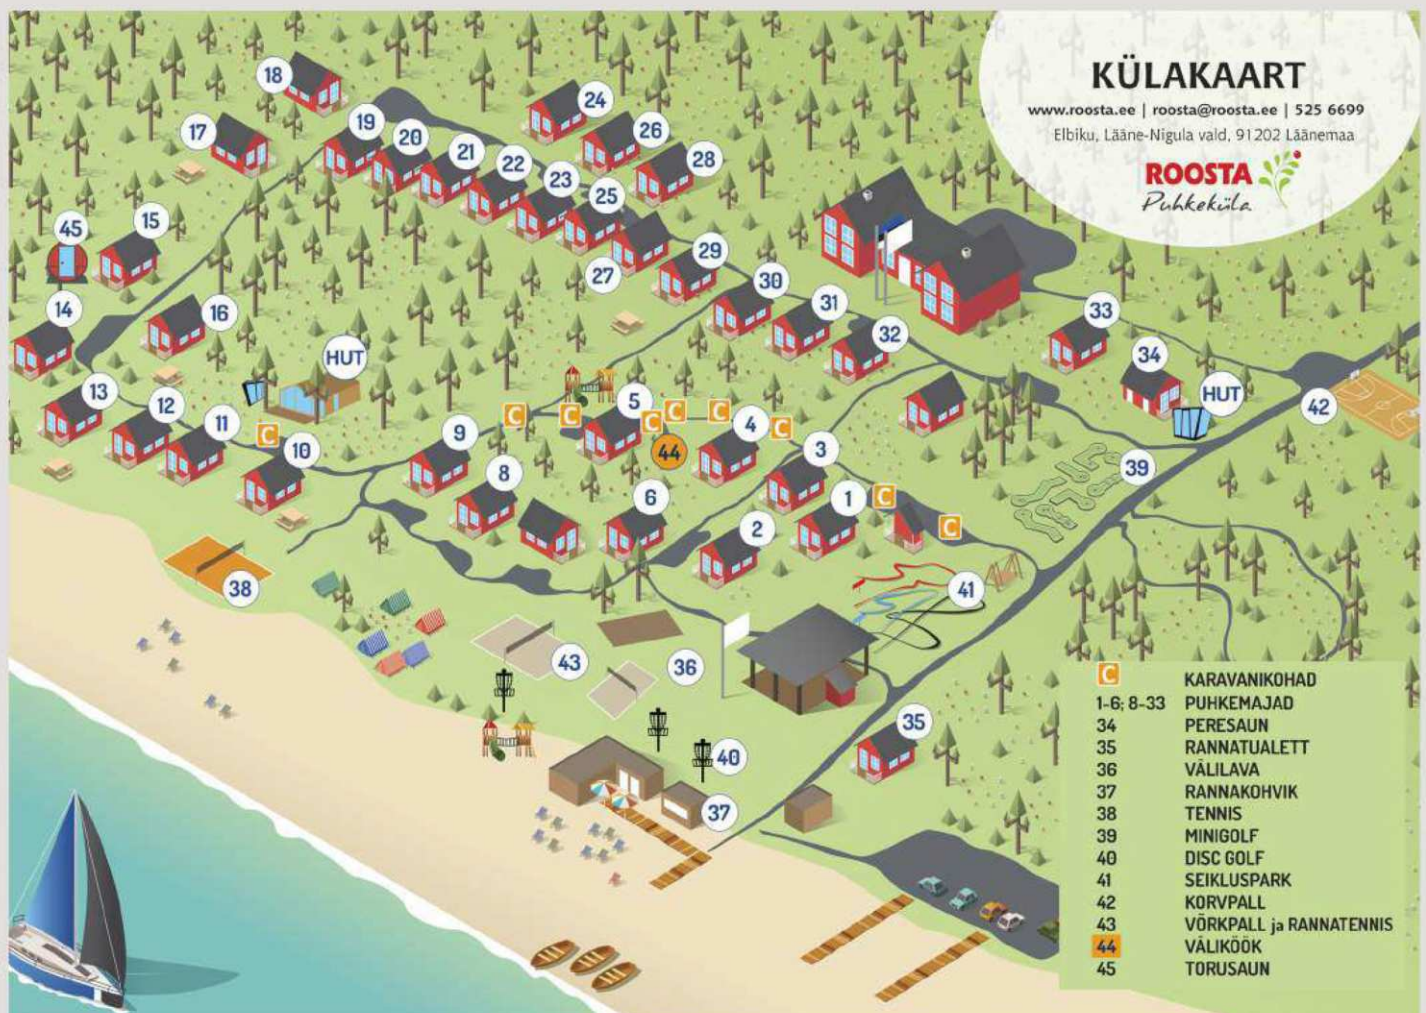

MAJUTUS

Roosta Puhkekülas on 33 eri suuruses ja kõigi mugavustega puhkemaja. Koos põhi- ja lisakohtadega majutame ära kuni 256 inimest.

Magamistoad, lisakohtade võimalus, kööginurk, elutuba, WC-duširuum ja terrass.

Vaata puhkemajasid järgmiselt lehelt